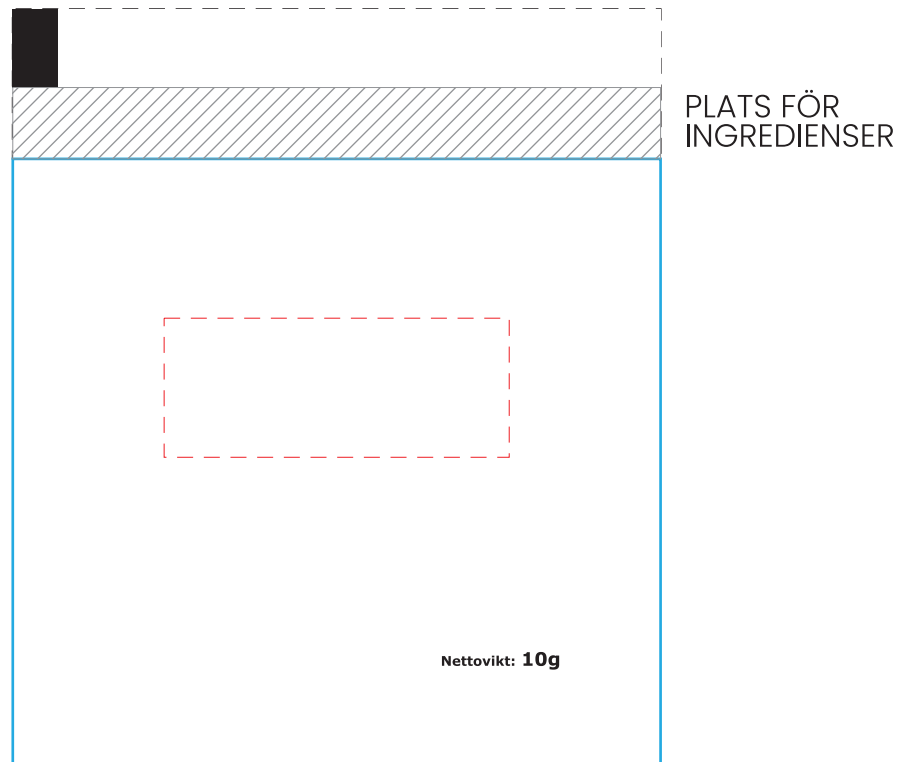

DESIGNMALL FÖR FLOWPACKADE SKRUVAR (SÖTLAKRITS, SALTLAKRITS, KOLA, JORDGUBB & HALLON)

- Logon måste vara i 1-4 hela PMS-färger. Det går ej att trycka i gradienter eller i CMYK
- Max-mått på logo: höjd 18,4mm, bredd 45.60 mm
- Logon måste vara placerad innanför den röda streckade linjen
- Glöm ej att spara som högupplöst PDF med alla element du lagt till som "Embedded" samt all text gjord till textkonturer/outlines
- Ange PMS-färger i rutorna nedanför mallen

PANTONEFÄRGER

PMS XXX

PMS XXX

PMS XXX

PMS XXX