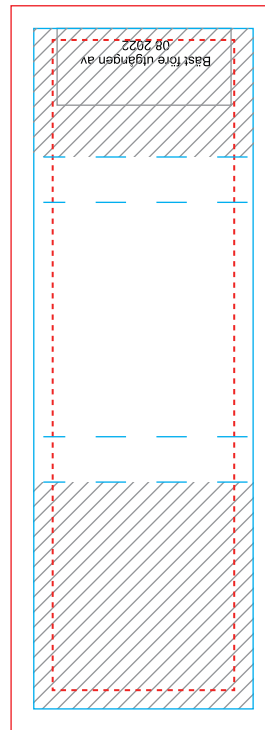

Eurosweet®

- THE SWEET WAY TO PROMOTE YOUR COMPANY -

DESIGNMALL FÖR 5g CHOKLAD

INFO

- Pappret på chokladen trycks endast i CMYK.
- Omvandla alla JPG bilder till CMYK och 300 dpi.
- Logo måste vara placerad innanför den röda streckade linjen
- Utfallande tryck, bakgrundsfärg och bilder ska nå ut till den röda heltäckande linjen.
- Text ska göras till textkonturer / outlines.
- Glöm ej att spara som högupplöst PDF med alla element du lagt till som "Embedded".

KRYSSA I NEDAN OM NI VILL HA SILVER- ELLER GULDFOLIE RUNT CHOKLADEN

CMYK

RUTA AVSEDD FÖR
INGREDIENSER

SILVER

GULD