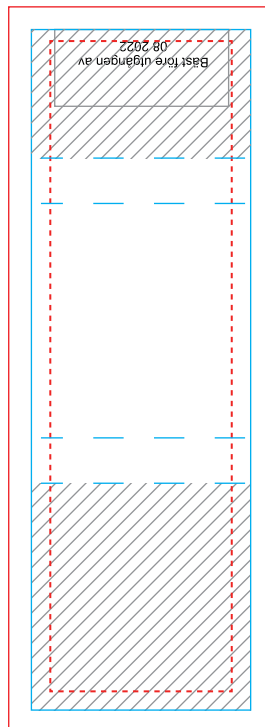

Eurosweet®

- THE SWEET WAY TO PROMOTE YOUR COMPANY -

DESIGNMALL FÖR 5g CHOKLAD MED PRÄGLING

INFO

- Pappret på chokladen trycks endast i CMYK.
- Omvandla alla JPG bilder till CMYK och 300 dpi.
- Logo måste vara placerad innanför den röda streckade linjen
- Utfallande tryck, bakgrundsfärg och bilder ska nå ut till den röda heltäckande linjen.
- Text ska göras till textkonturer / outlines.
- Glöm ej att spara som högupplöst PDF med alla element du lagt till som "Embedded".

KRYSSA I NEDAN OM NI VILL HA SILVER- ELLER GULDFOLIE RUNT CHOKLADEN SAMT VILKEN PRÄGLINGSFÄRG NI ÖNSKAR

CMYK

RUTA AVSEDD FÖR INGREDIENSER