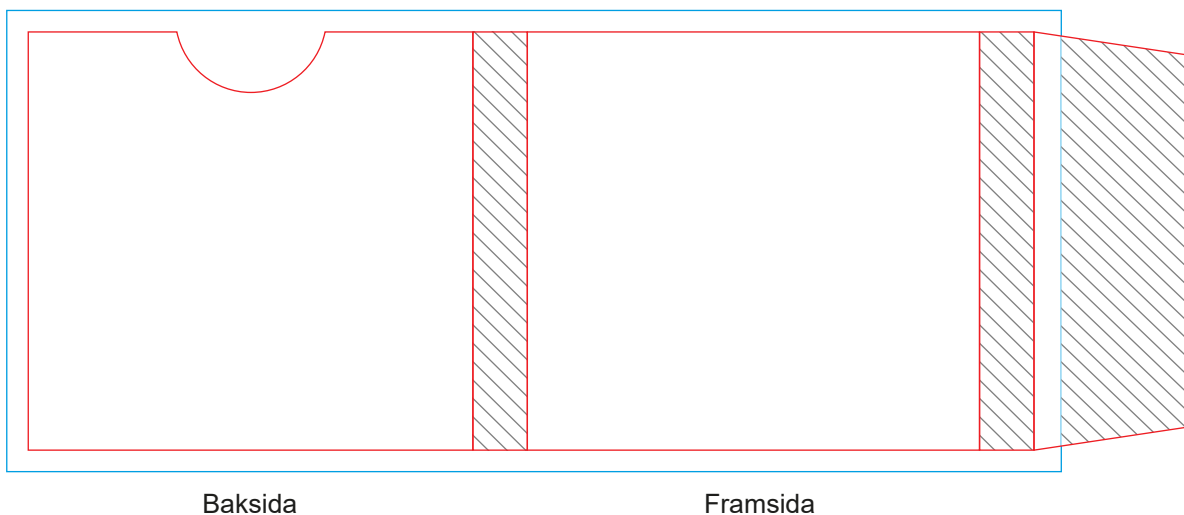

Designmall för tuggummi 6-pack

Tuggummiförpackningen trycks endast i CMYK.
Omvandla alla JPG bilder till CMYK och 300 dpi.
Utfallande tryck, bakgrundsfärg och bilder ska nå ut till den blå linjen.
Text ska göras till textkonturer / outlines.
Glöm ej att spara som högupplöst PDF med alla element du lagt till som "Embedded".

Alternativ 1. Ingredienserna läggs till på sidorna av förpackningen.