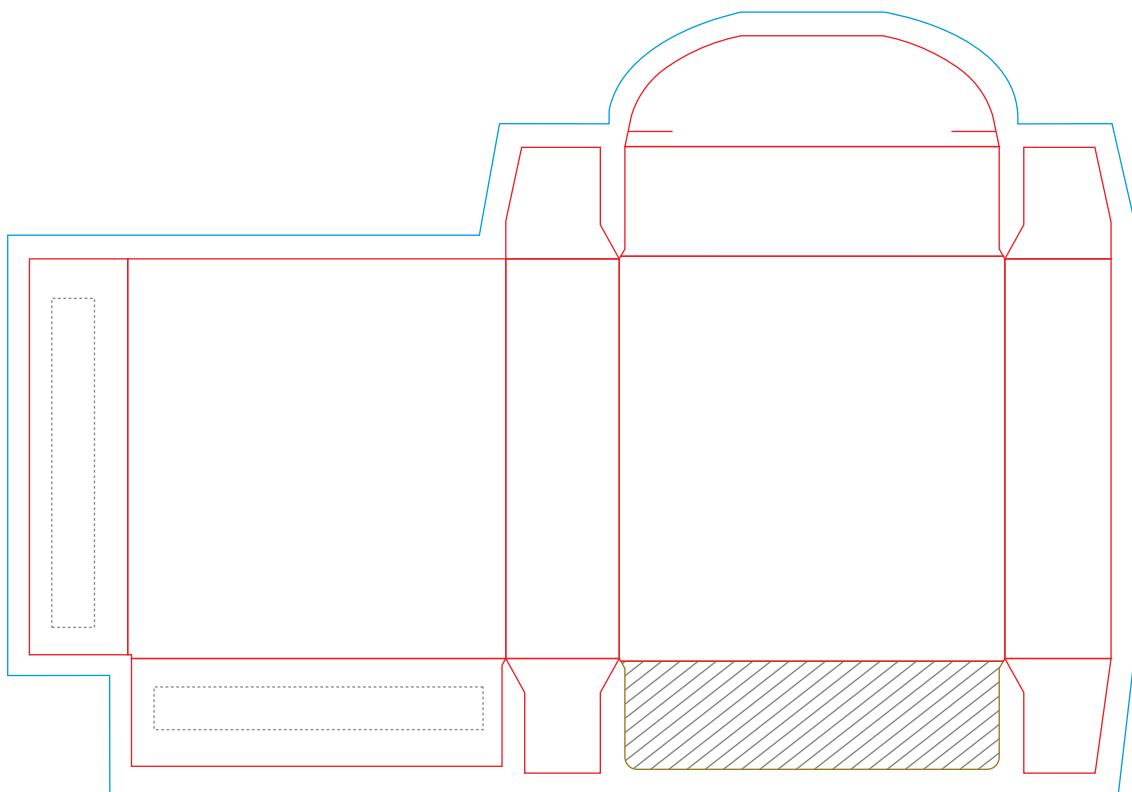

Designmall för tablettaskar

Tablettaskarna trycks endast i CMYK.

Omvandla alla JPG bilder till CMYK och 300 dpi.

Utfallande tryck, bakgrundsfärg och bilder ska nå ut till den blåa linjen.

Text ska göras till textkonturer / outlines.

Glöm ej att spara som högupplöst PDF med alla element du lagt till som "Embedded".

Framsida

Baksida