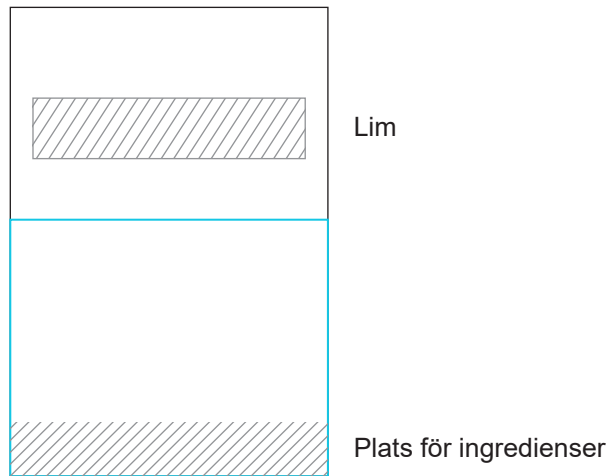

Designmall för Dextrosulle 5,6g.

Logo kan vara i 1-4 hela PMS färger eller CMYK.

Ange önskad färg/färger i rutorna till vänster om mallen om ni önskar att trycka i Pantone färger.

Design/Logo måste placeras innanför den blåa ramen för att synas bra på färdig produkt.

Glöm ej att spara som högupplöst PDF med alla element du lagt till som "Embedded".

Papper:

Vitt